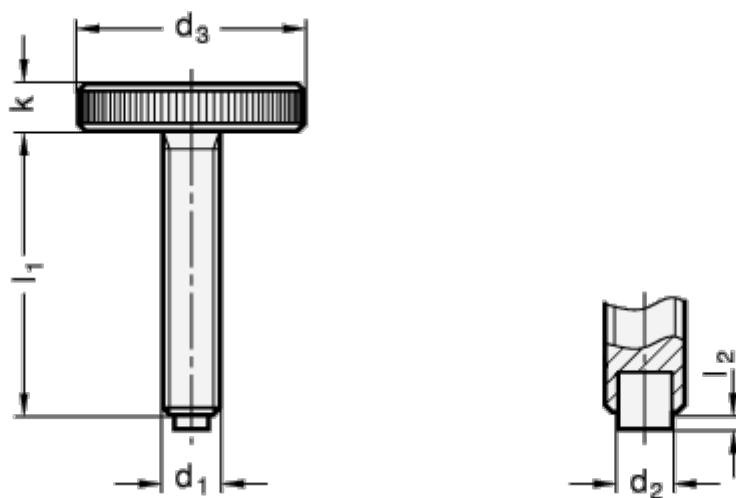

Varenummer: 20701650608
Beskrivelse: E+G Fingerskrue GN 653.10-M5-12-ST-KU
Stål

Mål

d1 = M5
d2 = 3
d3 = 20
K = 4
l1 = 12
l2 = 0.5